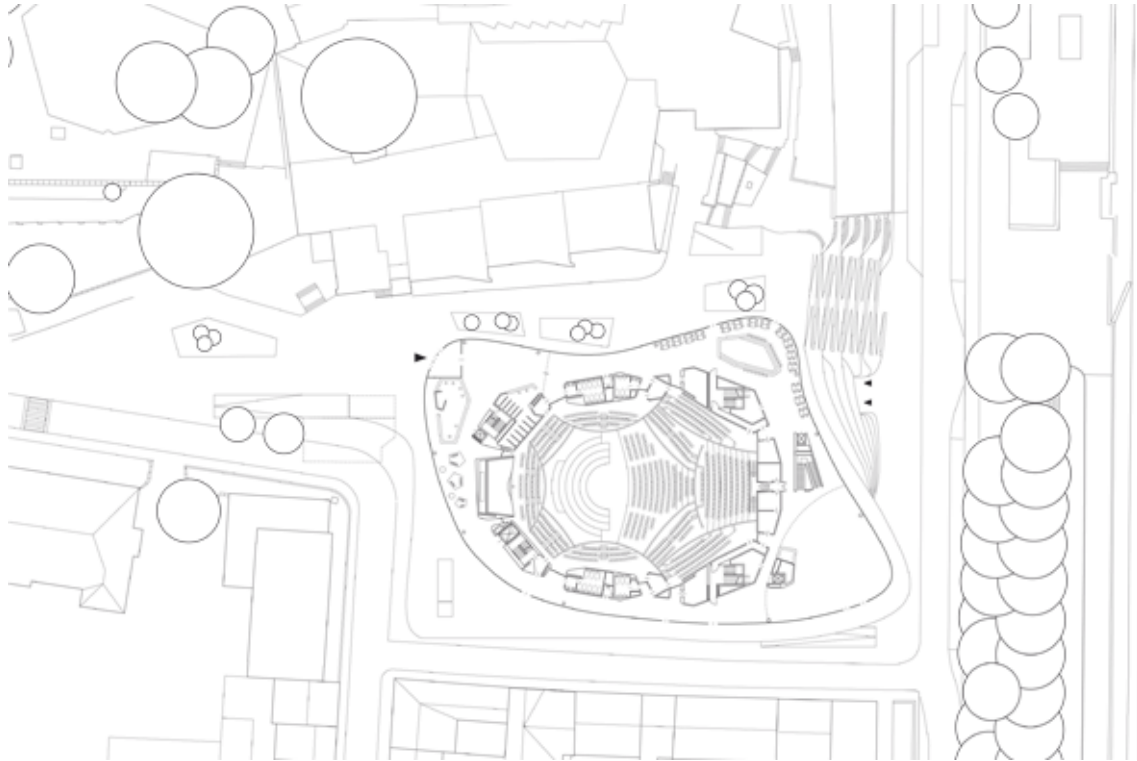

Projekt: **Beethoven Festspielhaus** (Bonn)

BRIEF Neubau eines Festspielhauses mit einem Konzertsaal für 1500 Besucher am Bonner Rheinufer in direkter Nähe zur bestehenden Beethovenhalle aus den 50-er Jahren | ADDED VALUE Das Ensemble aus neuer und alter Beethoven- Spielstätte auf einem gemeinsamen landschaftlichen Plateau verwandelt die Parkanlage in einen modernen Musik- Campus. BEETHOVEN FESTSPIELHAUS | BONN Die benachbarte Beethovenhalle des Architekten Wolske ist auf einem parkähnlichen Plateau situiert, das in den späten 50er Jahren gemeinsam mit dem Landschaftsarchitekten Raderschall im Sinne der gemeinsamen Leitidee „Harmonie von Neubau und Landschaft“ entwickelt wurde. Der Entwurf für das Festspielhaus setzt das landschaftliche Plateau fort und greift den Höhenunterschied zur Rheinpromenade auf. Es entsteht eine sich schichtförmig erhebenden Gebäudekubatur ohne Ecken und Kanten. Die zum Haus gewordenen Höhenlinien setzen sich im Außenraum in Form von Treppenstufen zum Rhein hinunter fort. Der Innenraum entwickelt sich in die Gegenrichtung: Der Saal „gräbt“ sich in Anlehnung an ein Amphitheater nach unten in das Gelände und ist in der klassischen Form Vineyard angelegt. Durch diese Absenkung des Saals bleibt das Gebäude niedriger als die Beethovenhalle. Von der Theaterstraße aus gelangt man über den neuen Beethoven-Campus ebenerdig in das rundum verglaste Foyer, das zum Stadtbalkon wird. Von dort können die Besucher durch die verglaste „Fuge“ zwischen den Parkett-Terrassen und dem darüber angeordneten „Resonanzkörper“ (mit Balkonen) in den Saal und auf das Wasser schauen. Das Foyer führt komplett um den Saal herum und erlaubt stetigen Außenbezug.

kadawittfeldarchitektur

Projekt: **Beethoven Festspielhaus** (Bonn)

kadawittfeldarchitektur

Projekt: **Beethoven Festspielhaus** (Bonn)

Ort: Bonn (DE)

Bauvolumen: 1500 Plätze

ähnliche Projekte:

Padua Auditorium
Konzerthaus